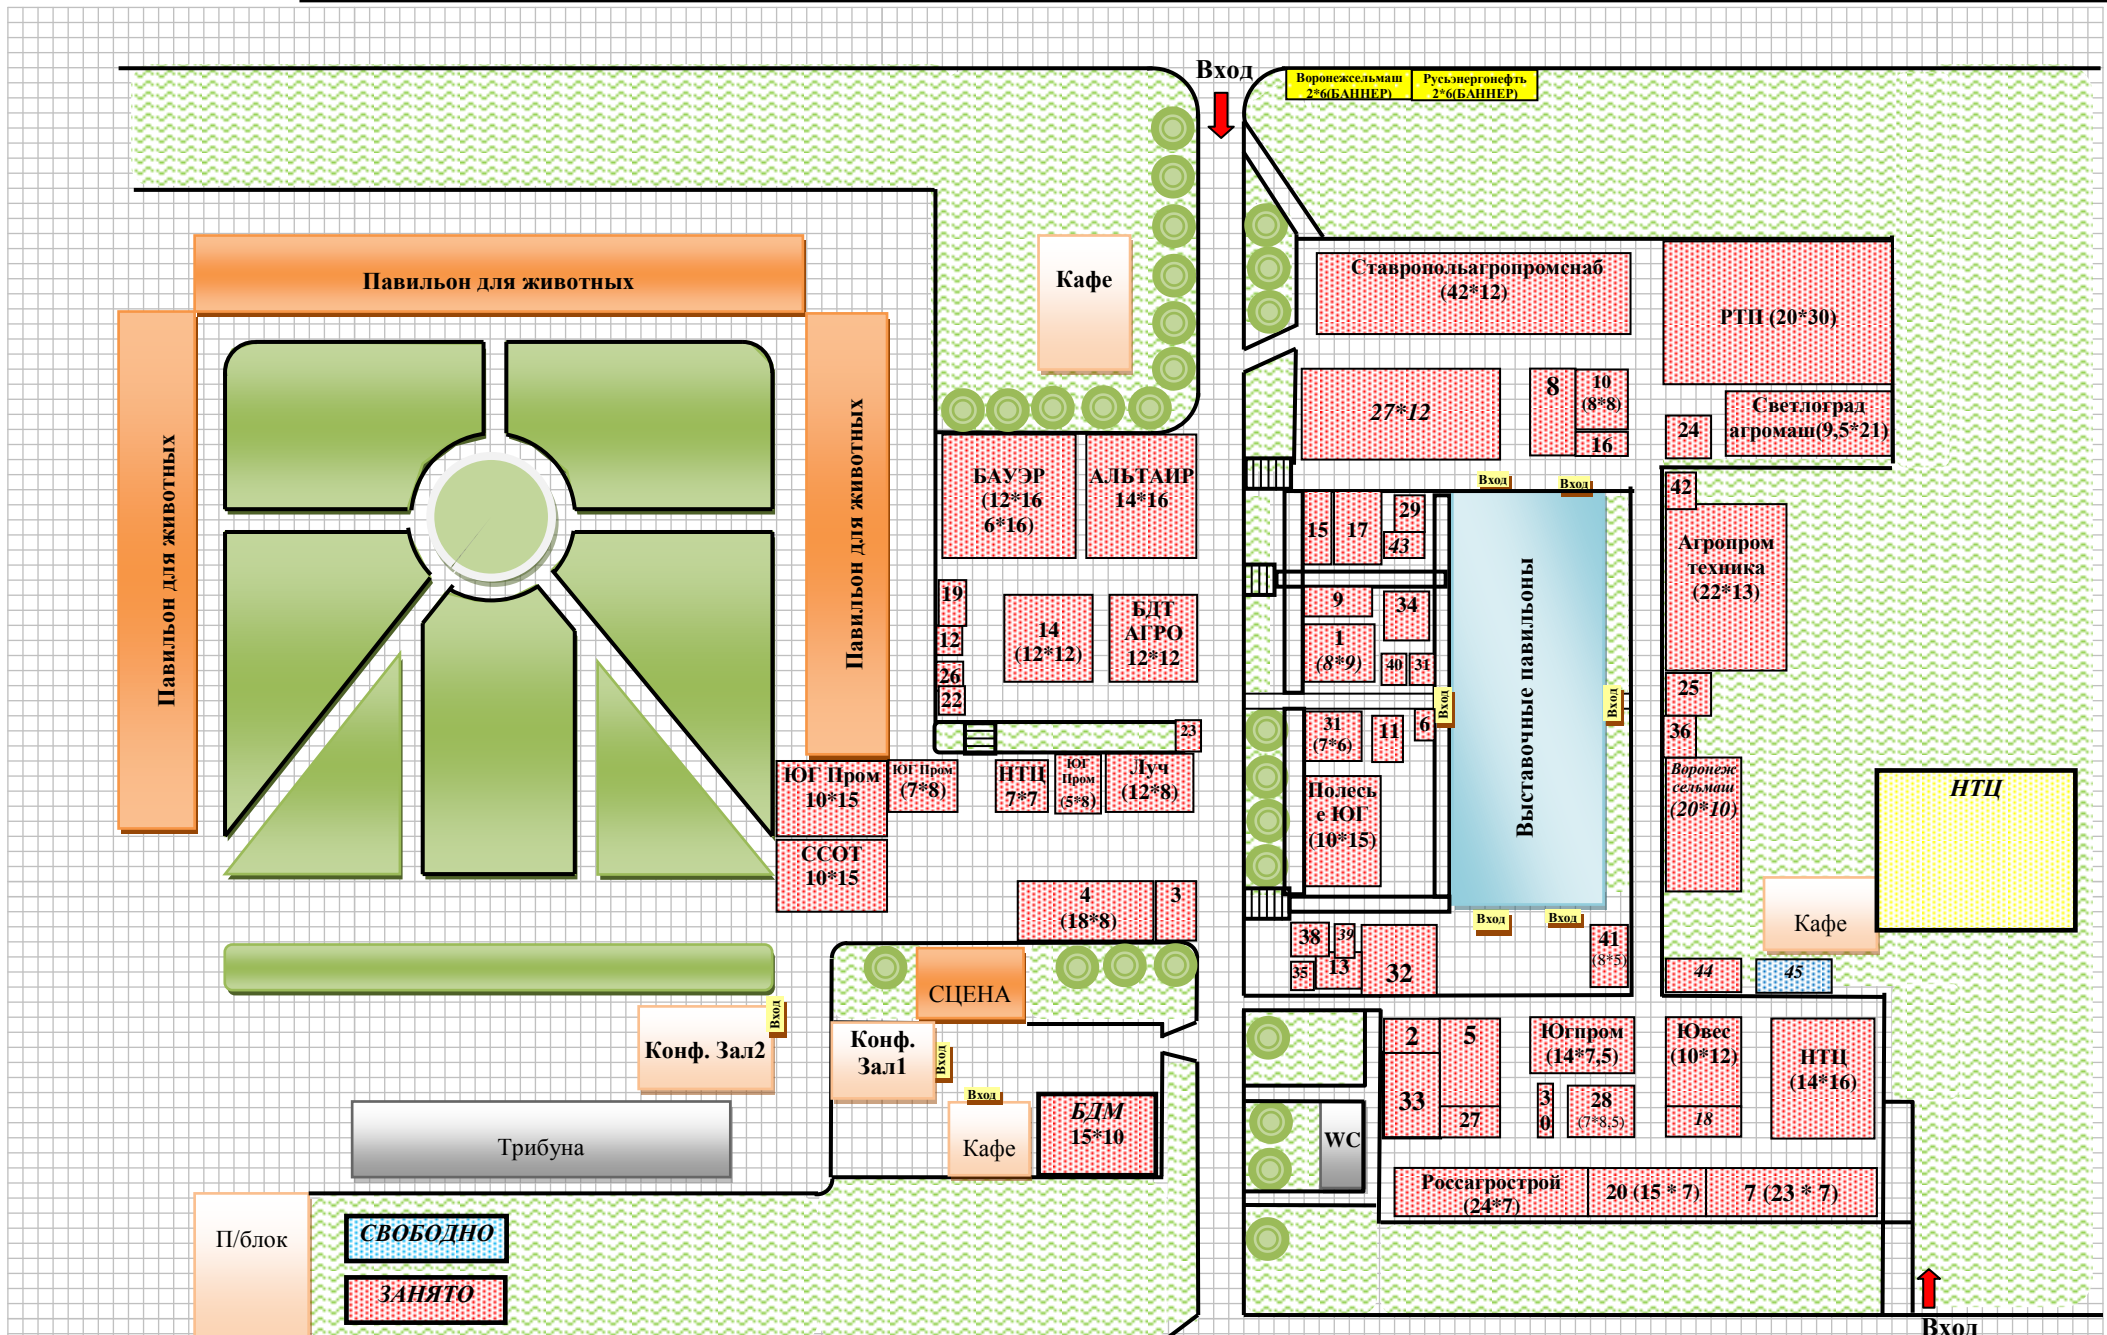

# Проект размещения техники и павильонов на выставке «Агроуниверсал -2018» 11-13 апреля 2018 г.

Масштаб:  
в 1 клетке - 2 метра

1-Интенсивные технологии (8\*9); 2-ЮгСнабАгро (8\*4); 3 - Terra (6\*8); 4 - СКС-Агро (18\*8); 5 - Кубаньсельмаш (8\*12); 6 - ТД Славянский (3\*5,5); 7 - МТЗ Ставрополь (23\*7) 8 – Техника Полей(6\*12); 9 – АЦТ Триумф(5\*9); 10 – КАСТ (8\*8); 11-ТД Гермес (4\*6) 12 - ПКФ "Феррум" (3\*3);13- Стерх (6 \* 5) 14 - Агрорэффект (12\*12); 15 - ЗавТок-Инвест (4\*10); 16- Пензмаш (8\*4); 17- ТехСервс (7\*10); 18 – Энергоснаб (10 \* 4); 19 – Виттерра-Юг (4 \* 6); 20 –СельхозТехника-Юг (14\*7), 22-Ростшина (4\*4); 23-Техмаш (банер); 24- Сельхозремонт(6\*6); 25- Кочубейагромаш(5\*6), 26 Мелькарт(2\*3); 27 ИП Асрия; 28 –Инагротех (7\*8,5); 29-Керхер (4\*4); 30- ИП Кадауров (2\*7) 31 – ТСС Кавказ (7\*6, 4\*5)– 32 Росагромаш (10 \* 10) 33 - Росагросрой (12 \* 8) 34 Спутник Агро(7 \* 7) 35 – АгроТехУспех (2,5 \* 4) 36 – Мельинвест (6 \* 5) 38 Русь-Авто (5 \* 5);39 Камочи Пневматика (2\*6); 40 МаслоРезерв (2\*2)41 Агротехника Юг (8\*5)42- Агрехимстваропольский4(2\*2);43- Воронежский завод сельхозмашин(3\*5); БДМ АгроЦентр (5\*10); 45-( 3\*8)